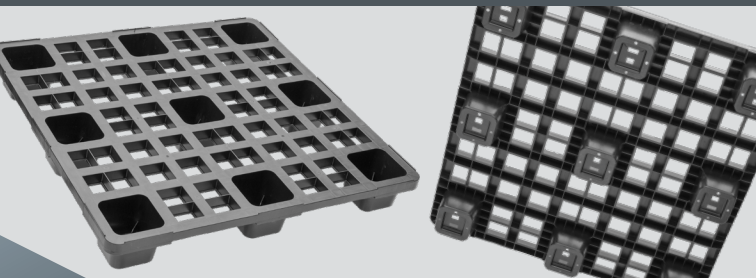

Material

*Material*

Polypropylene

*polypropylene*

Farbe

*Color*

schwarz

*black*

Optionen

*Options*

mit 3 oder 5 Kufen

*with 3 or 5 runners*

Artikelnr. | *article nr.* 10001

[purus-pallets.com](https://purus-pallets.com)

[info@purus-pallets.com](mailto:info@purus-pallets.com)

light-1111\_2021