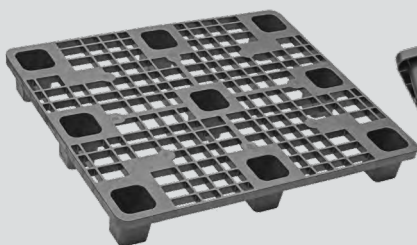

Material

Material

recyceltes PE-PP

recycled PE-PP

Farbe

Color

schwarz

black

Optionen

Options

mit Kufen, mit Antirutschkante

with runners, with anti-slip edge

Artikelnr. 10038
article nr.

anklipsbare
KUFEN
clip-on
runners

purus-pallets.com
info@purus-pallets.com

light-1210_2021
Änderungen und Irrtümer vorbehalten.